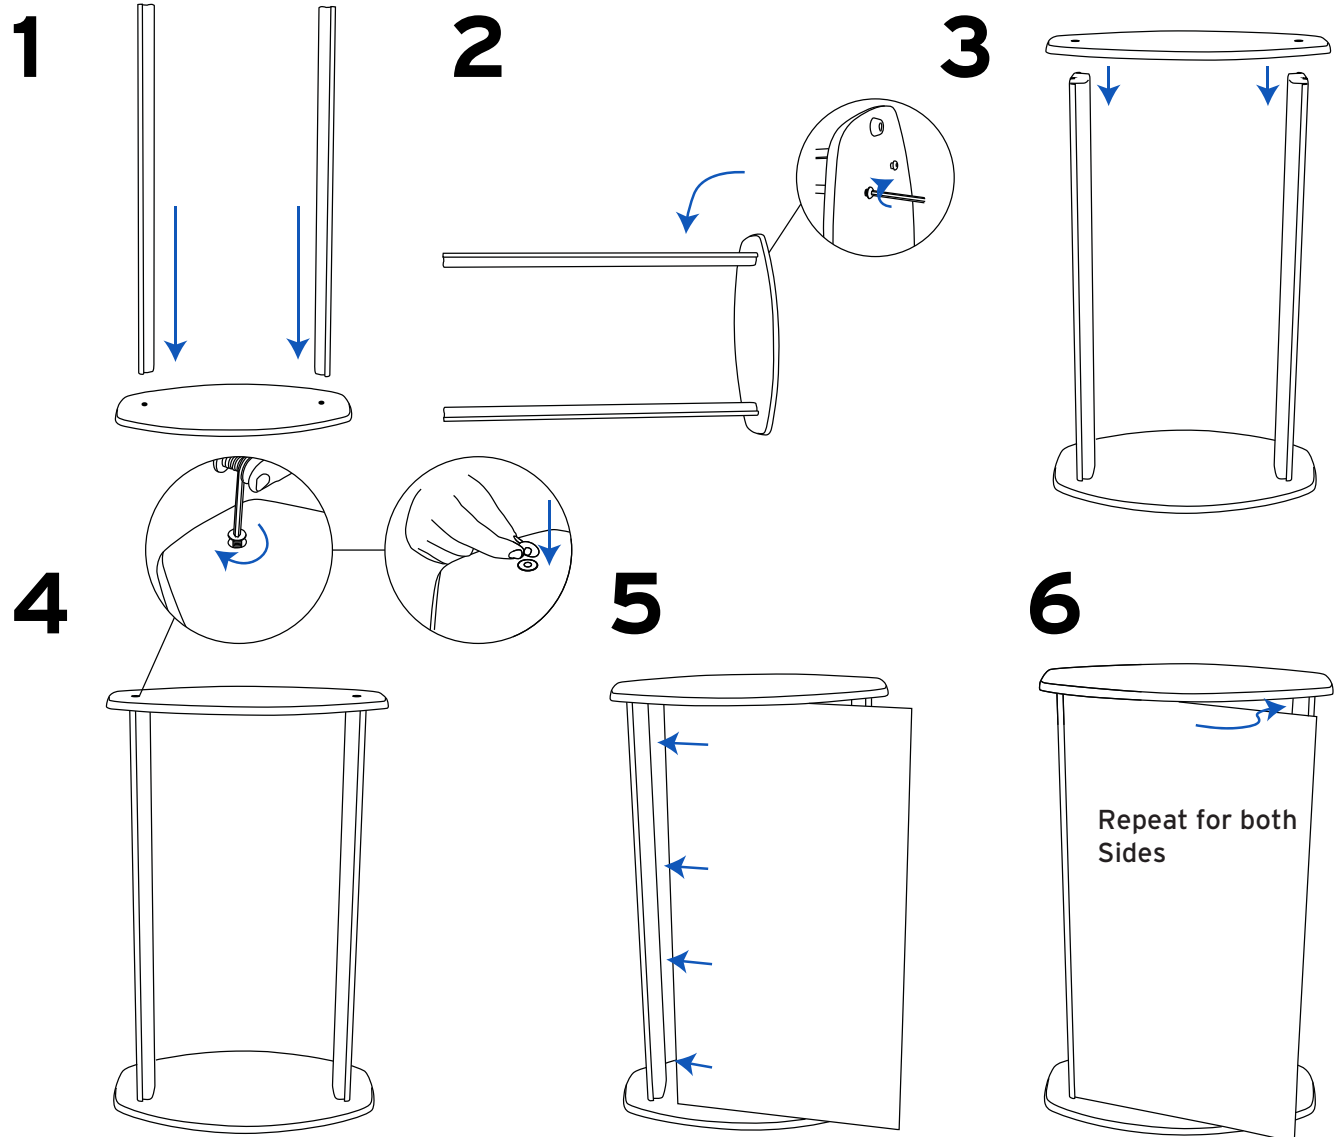

Lightbox

Hardware Dimension(mm)
 Slim: 380(w)x 1010(h) x 245(d)
 Standard: 640(w) x 1010(h) x 325(d)

Weight(kg)
 Slim: 4.3
 Standard: 7
 Slim Lightbox:5.75
 Standard Lightbox:7.95