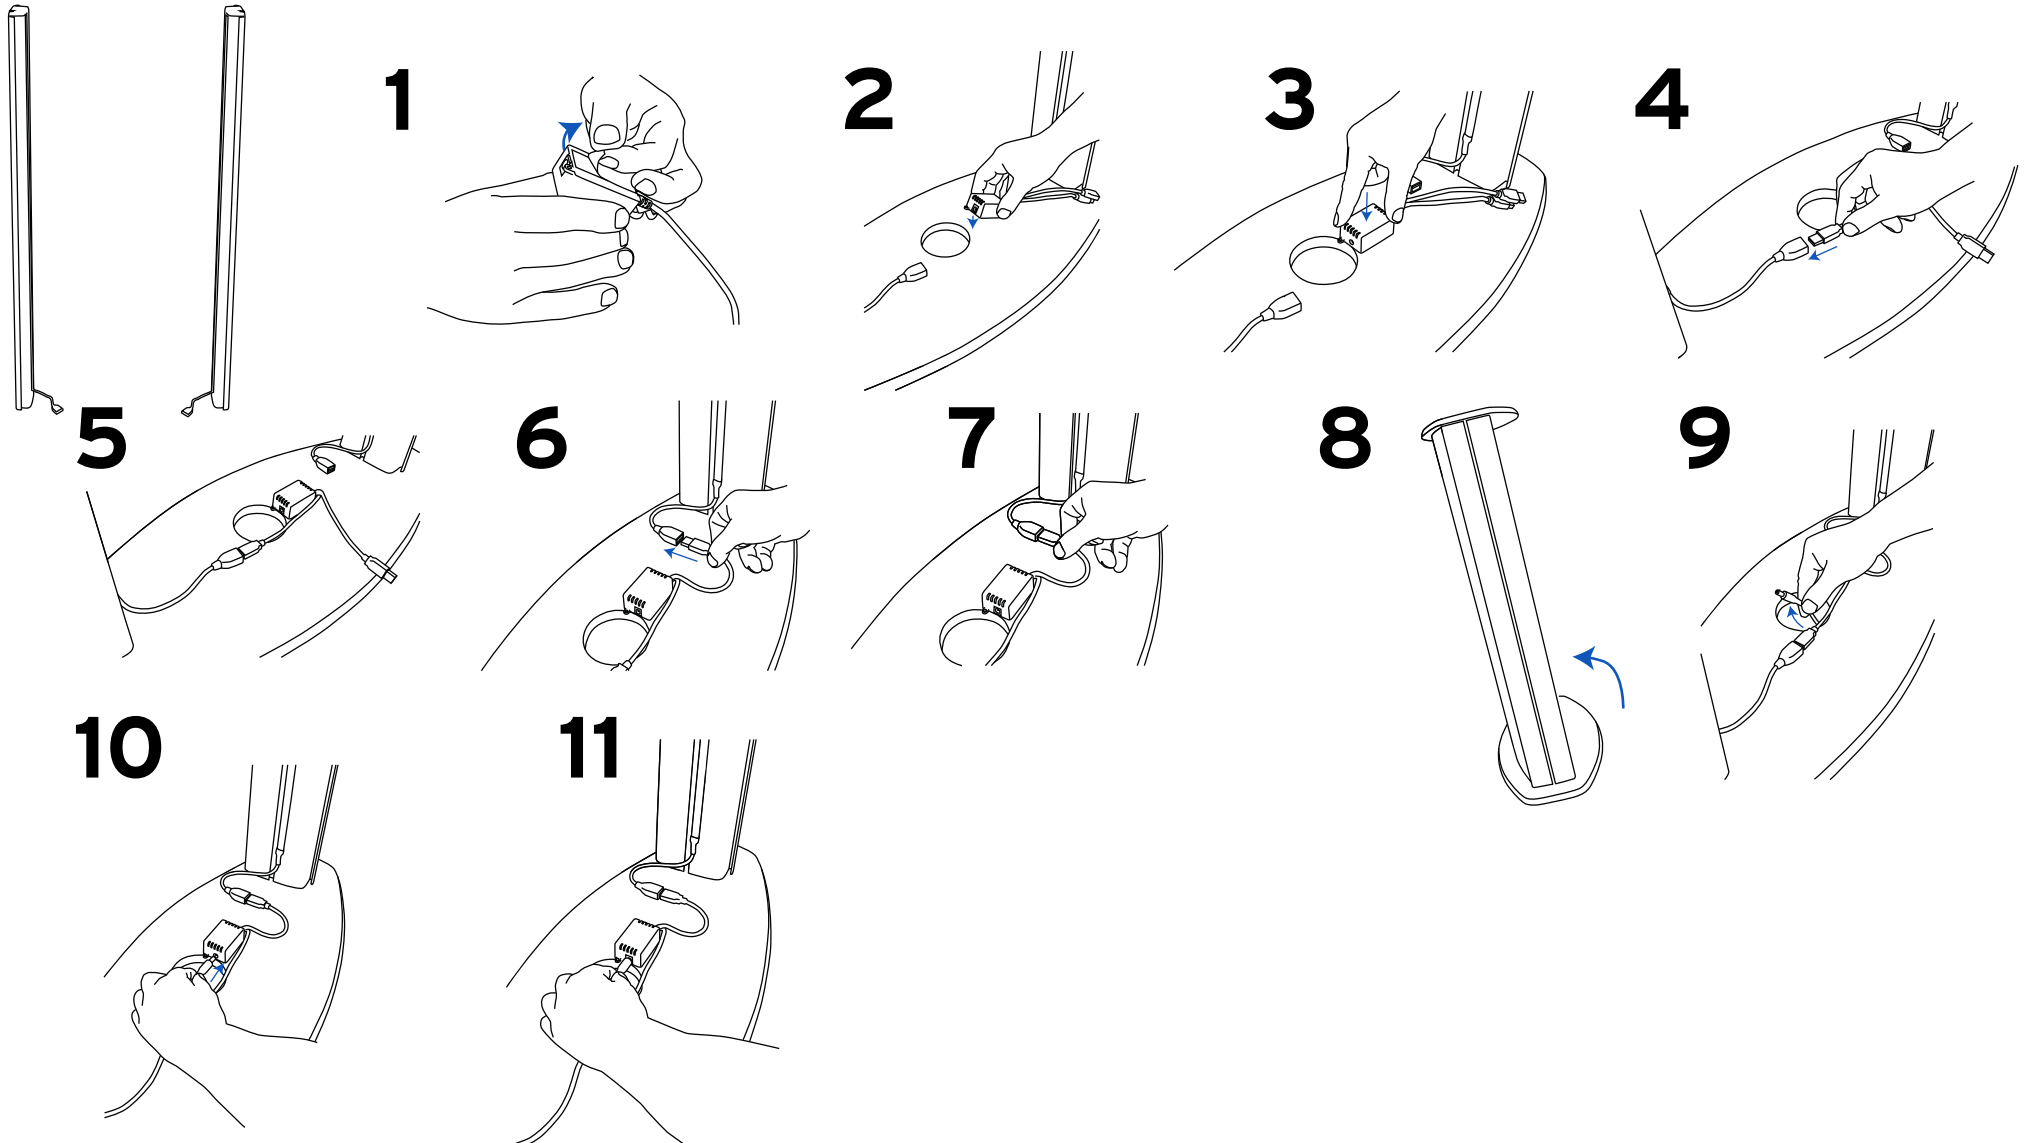

Lightbox

Hardware Dimension(mm)
 Slim: 380(w)x 1010(h) x 245(d)
 Standard: 640(w) x 1010(h) x 325(d)

Weight(kg)
 Slim: 4.3
 Standard: 7
 Slim Lightbox:5.75
 Standard Lightbox:7.95